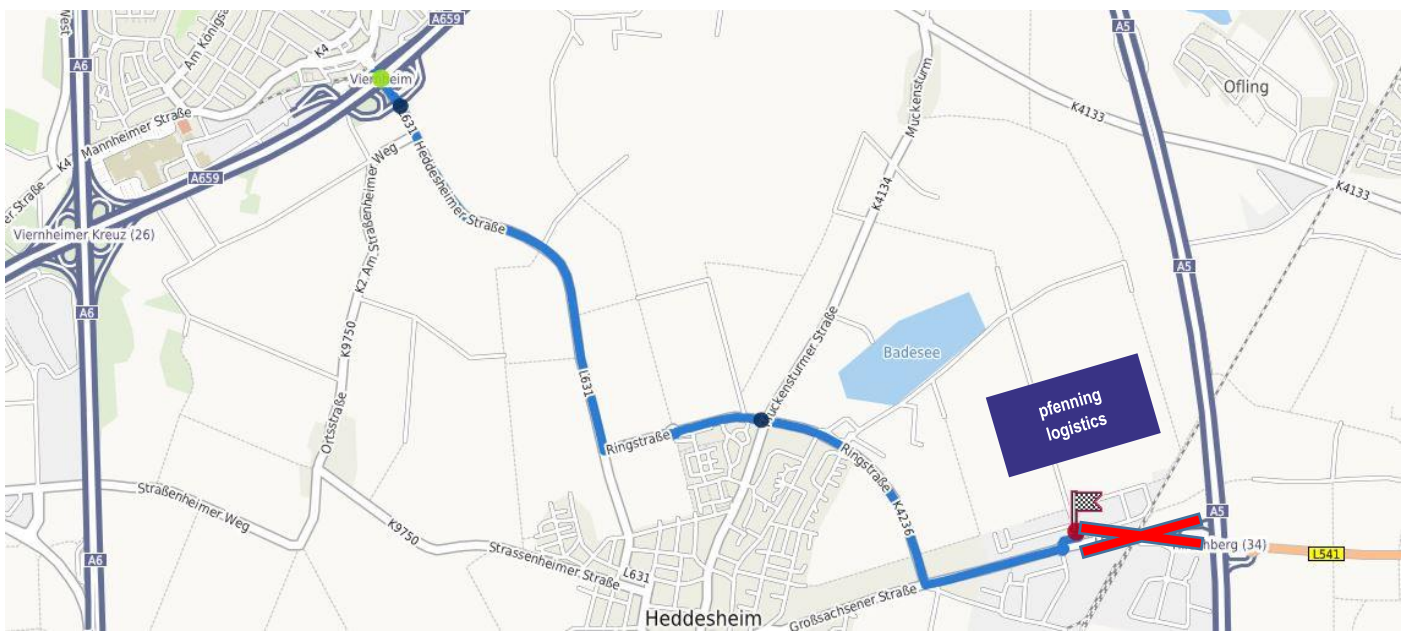

**!!! ACHTUNG BAUMAßNAHMEN ab dem 20. September bis Ende Dezember 2021!!!**

**!!! ATTENTION CIVIL WORKS from 20<sup>th</sup> September to end of December 2021!!!**

**VOLLSPERRUNG: Autobahnabfahrt Hirschberg (A5) bis zum Kreisverkehr im Gewerbegebiet / Heddesheim**

**FULL CLOSURE: highway exit Hirschberg (A5) until roundabout at industrial park / Heddesheim**

**So kommt man in dieser Zeit zu pfenning logistics:**

***How to reach pfenning logistics meanwhile:***

➔ **Abfahrt von der Bundesautobahn A5: am Weinheimer Kreuz in Richtung Viernheim/Mannheim auf die A659 wechseln, schließlich die Abfahrt Viernheim/Heddesheim nehmen und der Umleitung via Ringstraße folgen, um das Logistikzentrum anzufahren.**

➔ **Coming from highway A5: at the Weinheim cross change to A659 in direction Viernheim/Mannheim, here you take the exit Viernheim/Heddesheim and follow the redirection via Ringstraße in order to reach the logistics centre.**